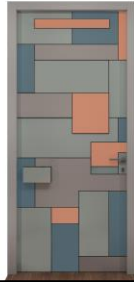

Kapı ve Duvar tasarımı bütüncül bir tasarıma sahip olup fonksiyonlar ile yaşam alanının kalitesinin artırılması hedeflenmiştir.

MO1843

Bütüncül Kapı-Duvar İlişkisi

Ahşap Yüze Modeli

Pastel Renkli Model

Çocuk Odası Modeli