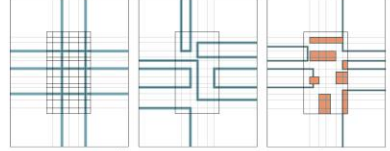

Biçim ve İşlev

Tasarım sürecinde 'Grid tekniği' uygulanmış ve parçalara hedeflenen fonksiyonlar uygun biçimde yerleştirilmiştir. Dönüştürülebilir yapı sayesinde mekan gereksinimleri ve kullanıcı istekleri karşılanabilmektedir. Tasarımda önerilen **Kapı / Kapı-Duvar / Kapı-Mekan** bağamları ile hedeflenen 'iç içe yaşam' kavramı etkin hale getirilmiştir.

Grid Tekniğinin Önerilen Kapı-Duvar İlişkisine İşlenmesi

🐾 Evcil Hayvan Kapısı

👁️ Kapı Dürbünü

👉 Askılık

💡 Aydınlatma Elemanı

📰 Gazetelik

🌿 Yeşil Doku

🔑 Kapı Kolu/Kapı Kilitli

👁️ Geçirgen Yüzey

Bütüncül Kapı - Mekan İlişkisi

Mekanlar birer parça varsayılarak odalar koridor mantığının aksine yaşam alanlarının hacimlerini güçlendirecek şekilde kurgulandı.

Mekanlar arasında birleştirici nitelik taşıyan Kapı-Duvar elemanı 60 cm kalınlıkta olacak şekilde yerleştirildi.

Kapı ve Duvar tasarımı bütüncül bir tasarıma sahip olup fonksiyonlar ile yaşam alanının kalitesinin artırılması hedeflenmiştir.

MO1843