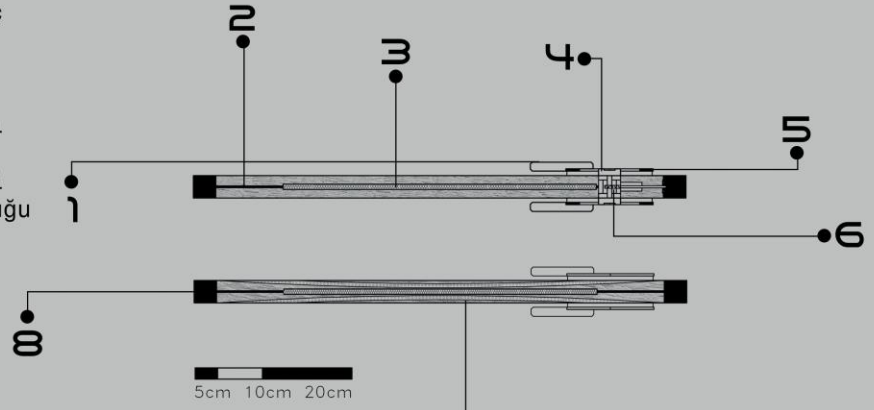

MODERN 2.PROJE

M01529

RE LUX

İNOVATİF - SÜRDÜRÜLEBİLİR - MODERN

1 RÜZGAR KONTROLÜ

2 CEPHE TASARIMI

TASARIM KONSEPTİ

Kapının tasarımında ulaşmak ve kullanıcıları ulaştırmak istediğimiz iç mekan algısı, belirtilen fonksiyonla ve estetiğin bütünsel değerleri ile birleştirilmiştir.

3 KATMANLAR

- 1-kapı kolu
- 2-hafif alüminyum iç iskelet
- 3-ses/ısı izolasyon tabakası
- 4-kilit aydınlatması
- 5-kapı kulbu
- 6-kapı kilit sistemi
- 7-iç led şerit boşluğu
- 8-kapı çerçevesi

KAPI KATMANLARI ANALIZI