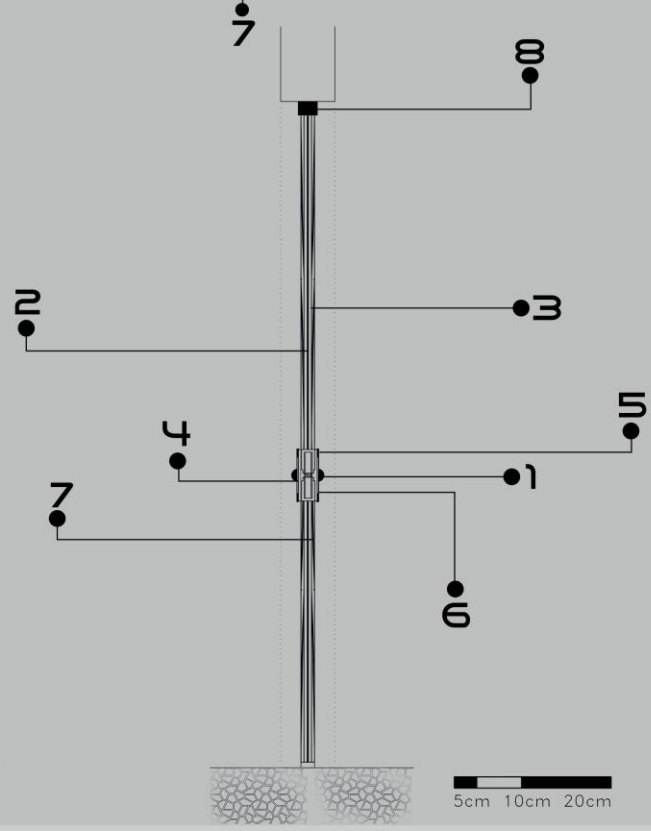

MODERN 2.PROJE

M01529

RE LUX

İNOVATİF - SÜRDÜRÜLEBİLİR - MODERN

1 RÜZGAR KONTROLÜ

2 CEPHE TASARIMI

TASARIM KONSEPTİ

Kapının tasarımında ulaşmak ve kullanıcıları ulaştırmak istediğimiz iç mekan algısı, belirtilen fonksiyonla ve estetiğin bütünsel değerleri ile birleştirilmiştir.

3 KATMANLAR

- 1-kapı kolu
- 2-hafif alüminyum iç iskelet
- 3-ses/ısı izolasyon tabakası
- 4-kilit aydınlatması
- 5-kapı kulbu
- 6-kapı kilit sistemi
- 7-iç led şerit boşluğu
- 8-kapı çerçevesi

KAPI KATMANLARI ANALIZI